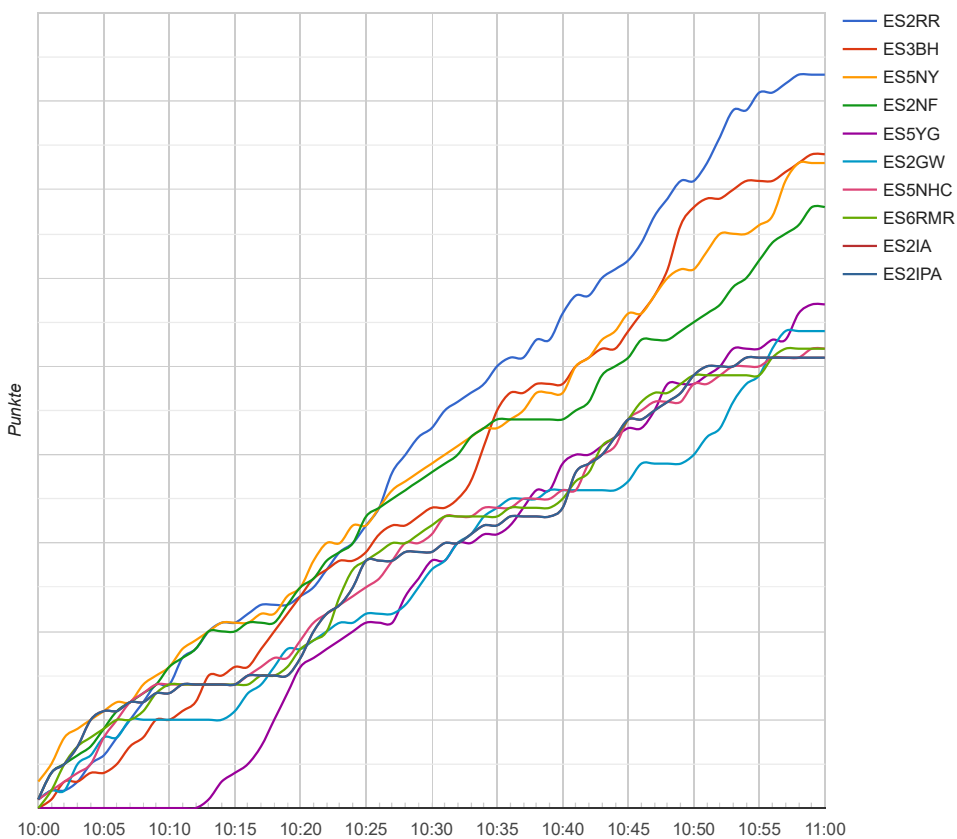

Lühilaine karikavõistlus

2021 Detsember Saada logi Admin

Pos	Kutsung	Jaamu	CW qsod	PH qsod	Qsod	Punkte
1	ES2RR	25	36	47	83	83
2	ES3BH	27	33	41	74	74
3	ES5NY	24	30	43	73	73
4	ES2NF	24	26	42	68	68
5	ES5YG	26	19	38	57	57
6	ES2GW	24	18	36	54	54
7	ES5NHC	18	0	52	52	52
8	ES6RMR	18	0	52	52	52
9	ES2IA	18	0	51	51	51
10	ES2IPA	18	0	51	51	51
11	ES8AY	19	0	51	51	51
12	ES5GI	19	0	50	50	50
13	ES6PA	18	0	50	50	50
14	ES1TAR	18	0	49	49	49
15	ES8KRI	18	0	48	48	48
16	ES2O	19	0	46	46	46
17	ES8TPR	16	0	44	44	44
18	ES5MEL	16	0	41	41	41
19	ES2NJ	16	0	40	40	40
20	ES2JL	12	35	0	35	35
21	ES2JJ	12	32	0	32	32
22	ES3RY	12	32	0	32	32
23	ES5EP	11	32	0	32	32
24	ES3BQ	12	31	0	31	31
25	ES5QA	12	31	0	31	31
26	ES2LR	12	29	0	29	29
27	ES8GP	16	0	29	29	29

CW PH