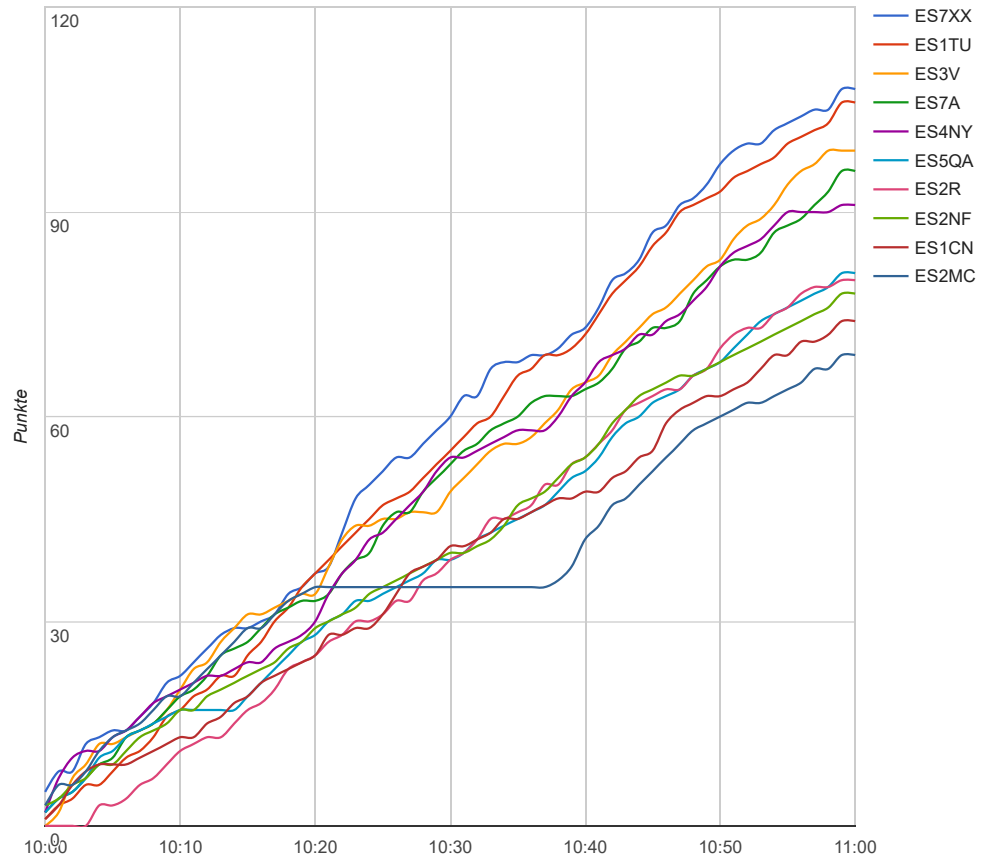

## Lühilaine karikavõistlus

2020 Veebruar Saada logi Admin

Pos	Kutsung	Jaamu	CW qsod	PH qsod	Qsod	Punkte
1	ES7XX	32	57	51	108	108
2	ES1TU	30	55	51	106	106
3	ES3V	32	46	53	99	99
4	ES7A	32	48	48	96	96
5	ES4NY	31	46	45	91	91
6	ES5QA	35	36	45	81	81
7	ES2R	30	44	36	80	80
8	ES2NF	32	37	41	78	78
9	ES1CN	33	37	37	74	74
10	ES2MC	27	34	35	69	69
11	ES6RMR	22	0	64	64	64
12	ES7AM	23	0	63	63	63
13	ES1BH	26	38	24	62	62
14	ES6PA	23	0	58	58	58
15	ES8KRI	22	0	57	57	57
16	ES2O	24	0	57	57	57
17	ES6QC	24	0	54	54	54
18	ES5EP	21	54	0	54	54
19	ES3RF	21	53	0	53	53
20	ES1XQ	21	0	52	52	52
21	ES2IA	20	0	50	50	50
22	ES3BQ	20	50	0	50	50
23	ES5EX	20	0	49	49	49
24	ES3BM	20	47	0	47	47
25	ES2JL	19	47	0	47	47
26	ES0MHI	22	0	46	46	46
27	ES2JJ	20	42	0	42	42
28	ES1TAR	19	0	42	42	42
29	ES2LR	19	41	0	41	41
30	ES8CO	16	36	0	36	36
31	ES5NHC	19	8	20	28	28
32	ES7WH	8	16	0	16	16
33	ES1QD	12	15	0	15	15
34	ES7KEW	8	0	15	15	15
35	ES5TI	4	1	4	5	5

 CW     PH
