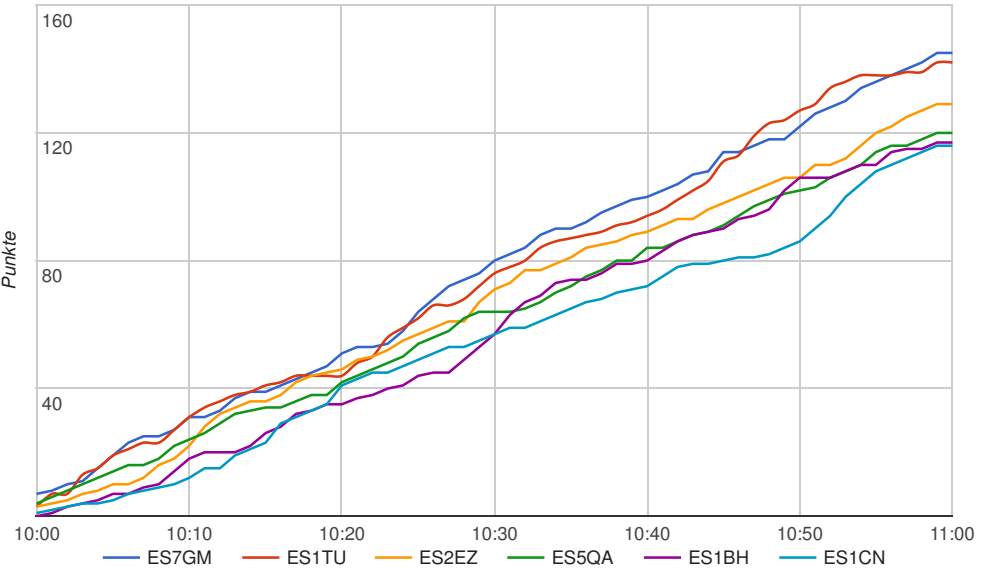

Claimed scores, oktoober

kutsung	jaamu	cw qsod	ph qsod	qsod	punkte	pos
ES7GM	28	51	43	94	145	1
ES1TU	28	49	44	93	142	2
ES2EZ	27	42	45	87	129	3
ES5QA	28	38	44	82	120	4
ES1BH	30	36	45	81	117	5
ES1CN	27	40	36	76	116	6
ES3VI	28	33	43	76	109	7
ES2NF	28	35	34	69	104	8
ES4NY	27	34	35	69	103	9
ES5EP	18	48	0	48	96	10
ES3HZ	18	47	0	47	94	11
ES3BM	18	46	0	46	92	12
ES3BQ	16	46	0	46	92	13
ES2JL	18	45	0	45	90	14
ES3RY	17	41	0	41	82	15
ES8CO	17	40	0	40	80	16
ES5YG	24	28	18	46	74	17
ES1XQ	19	0	55	55	55	18
ES3GX	19	0	52	52	52	19
ES7AM	21	0	52	52	52	20
ES6RMR	19	0	50	50	50	21
ES1TP/2	19	0	50	50	50	22
ES5TF	19	0	48	48	48	23
ES3RFL	18	0	46	46	46	24
ES7RIX	18	0	44	44	44	25
ES8DH	15	21	0	21	42	26

saatmata logid (3) - keda on raporteerinud vähemalt 3 jaama

ES3NA, ES4RAO, ES4RX

koondleheleesaadan Powered by ES1TU
[oma logi](#) 