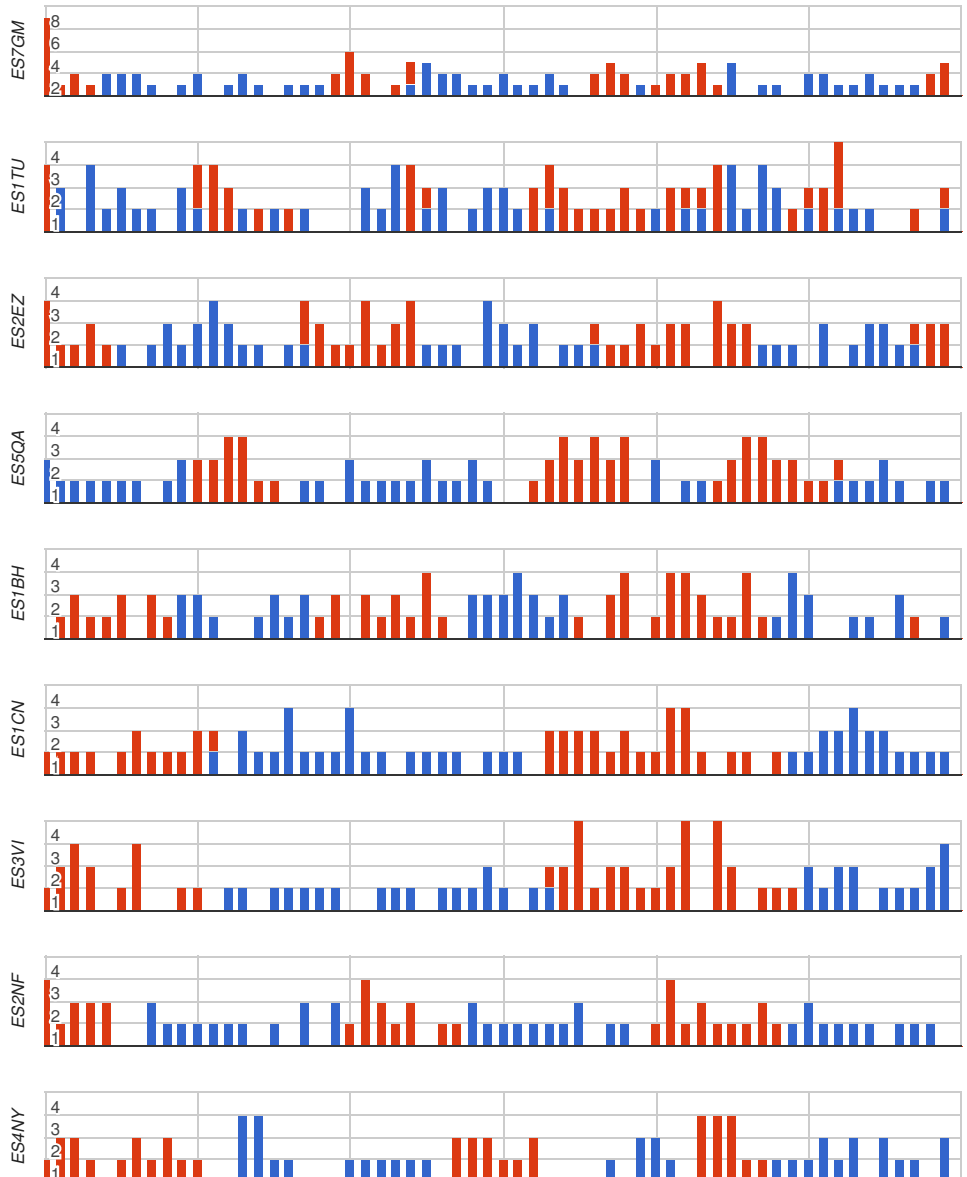

Claimed scores, oktoober

kutsung	jaamu	cw qsod	ph qsod	qsod	punkte	pos
ES7GM	28	51	43	94	145	1
ES1TU	28	49	44	93	142	2
ES2EZ	27	42	45	87	129	3
ES5QA	28	38	44	82	120	4
ES1BH	30	36	45	81	117	5
ES1CN	27	40	36	76	116	6
ES3VI	28	33	43	76	109	7
ES2NF	28	35	34	69	104	8
ES4NY	27	34	35	69	103	9
ES5EP	18	48	0	48	96	10
ES3HZ	18	47	0	47	94	11
ES3BM	18	46	0	46	92	12
ES3BQ	16	46	0	46	92	13
ES2JL	18	45	0	45	90	14
ES3RY	17	41	0	41	82	15
ES8CO	17	40	0	40	80	16
ES5YG	24	28	18	46	74	17
ES1XQ	19	0	55	55	55	18
ES3GX	19	0	52	52	52	19
ES7AM	21	0	52	52	52	20
ES6RMR	19	0	50	50	50	21
ES1TP/2	19	0	50	50	50	22
ES5TF	19	0	48	48	48	23
ES3RFL	18	0	46	46	46	24
ES7RIX	18	0	44	44	44	25
ES8DH	15	21	0	21	42	26

saatmata logid (3) - keda on raporteerinud vähemalt 3 jaama

ES3NA, ES4RAO, ES4RX

koondleheleesaadan Powered by ES1TU
[oma logi](#) 