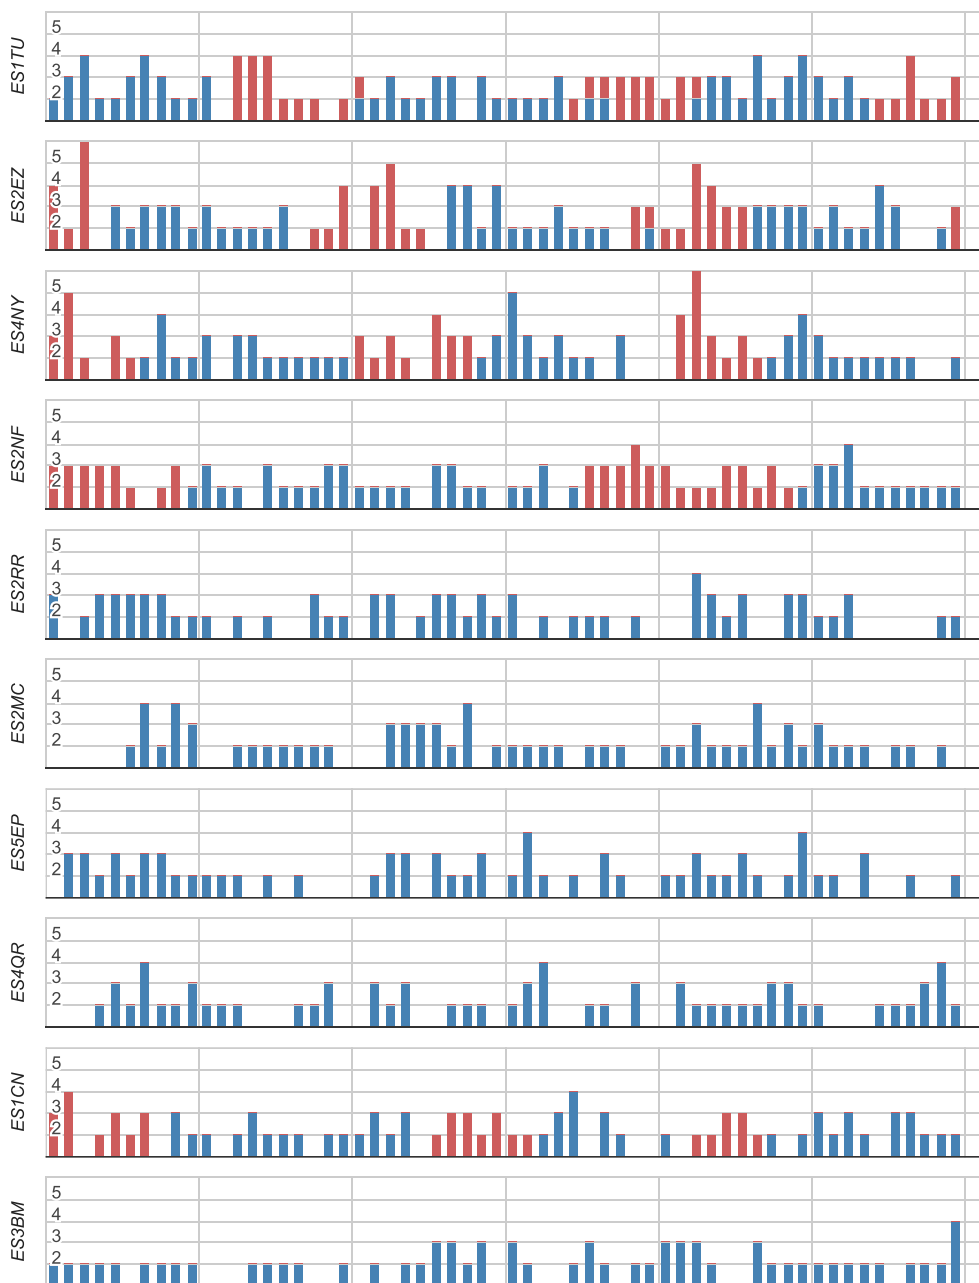

# Claimed scores, mai

Kutsung	Jaamu	CW qsod	PH qsod	Qsod	Punkte	Pos
ES1TU	35	60	36	96	156	1
ES2EZ	34	56	41	97	153	2
ES4NY	35	49	37	86	135	3
ES2NF	33	44	38	82	126	4
ES2RR	23	60	0	60	120	5
ES2MC	22	59	0	59	118	6
ES5EP	23	58	0	58	116	7
ES4QR	22	58	0	58	116	8
ES1CN	31	43	28	71	114	9
ES3BM	23	56	0	56	112	10
ES2JL	21	52	0	52	104	11
ES8CO	21	52	0	52	104	12
ES1CW	22	51	0	51	102	13
ES4OJ	22	51	0	51	102	14
ES3BQ	20	51	0	51	102	15
ES2LR	23	48	0	48	96	16
ES1BH	20	48	0	48	96	17
ES7A	29	39	17	56	95	18
ES3HZ	21	45	0	45	90	19
ES3RY	20	43	0	43	86	20
ES3RF	20	28	0	28	56	21
ES7AM	19	0	55	55	55	22
ES5QA	19	0	53	53	53	23
ES6RMR	19	0	51	51	51	24
ES6PA	19	0	50	50	50	25
ES1TP/2	20	0	46	46	46	26
ES5TF	19	0	46	46	46	27
ES1XQ	16	0	46	46	46	28
ES5YG	16	0	39	39	39	29
ES2IPA	16	0	34	34	34	30
ES3RFL	16	0	26	26	26	31
ES4RX	3	3	0	3	6	32

saatmata logid (5) - keda on raporteerinud vähemalt 3 jaama

ES0CD, ES2JJ, ES3CC, ES7RIX, ES8KRI

[Koondlehele](#) [Saadan oma logi](#)

Minitest

Minitest