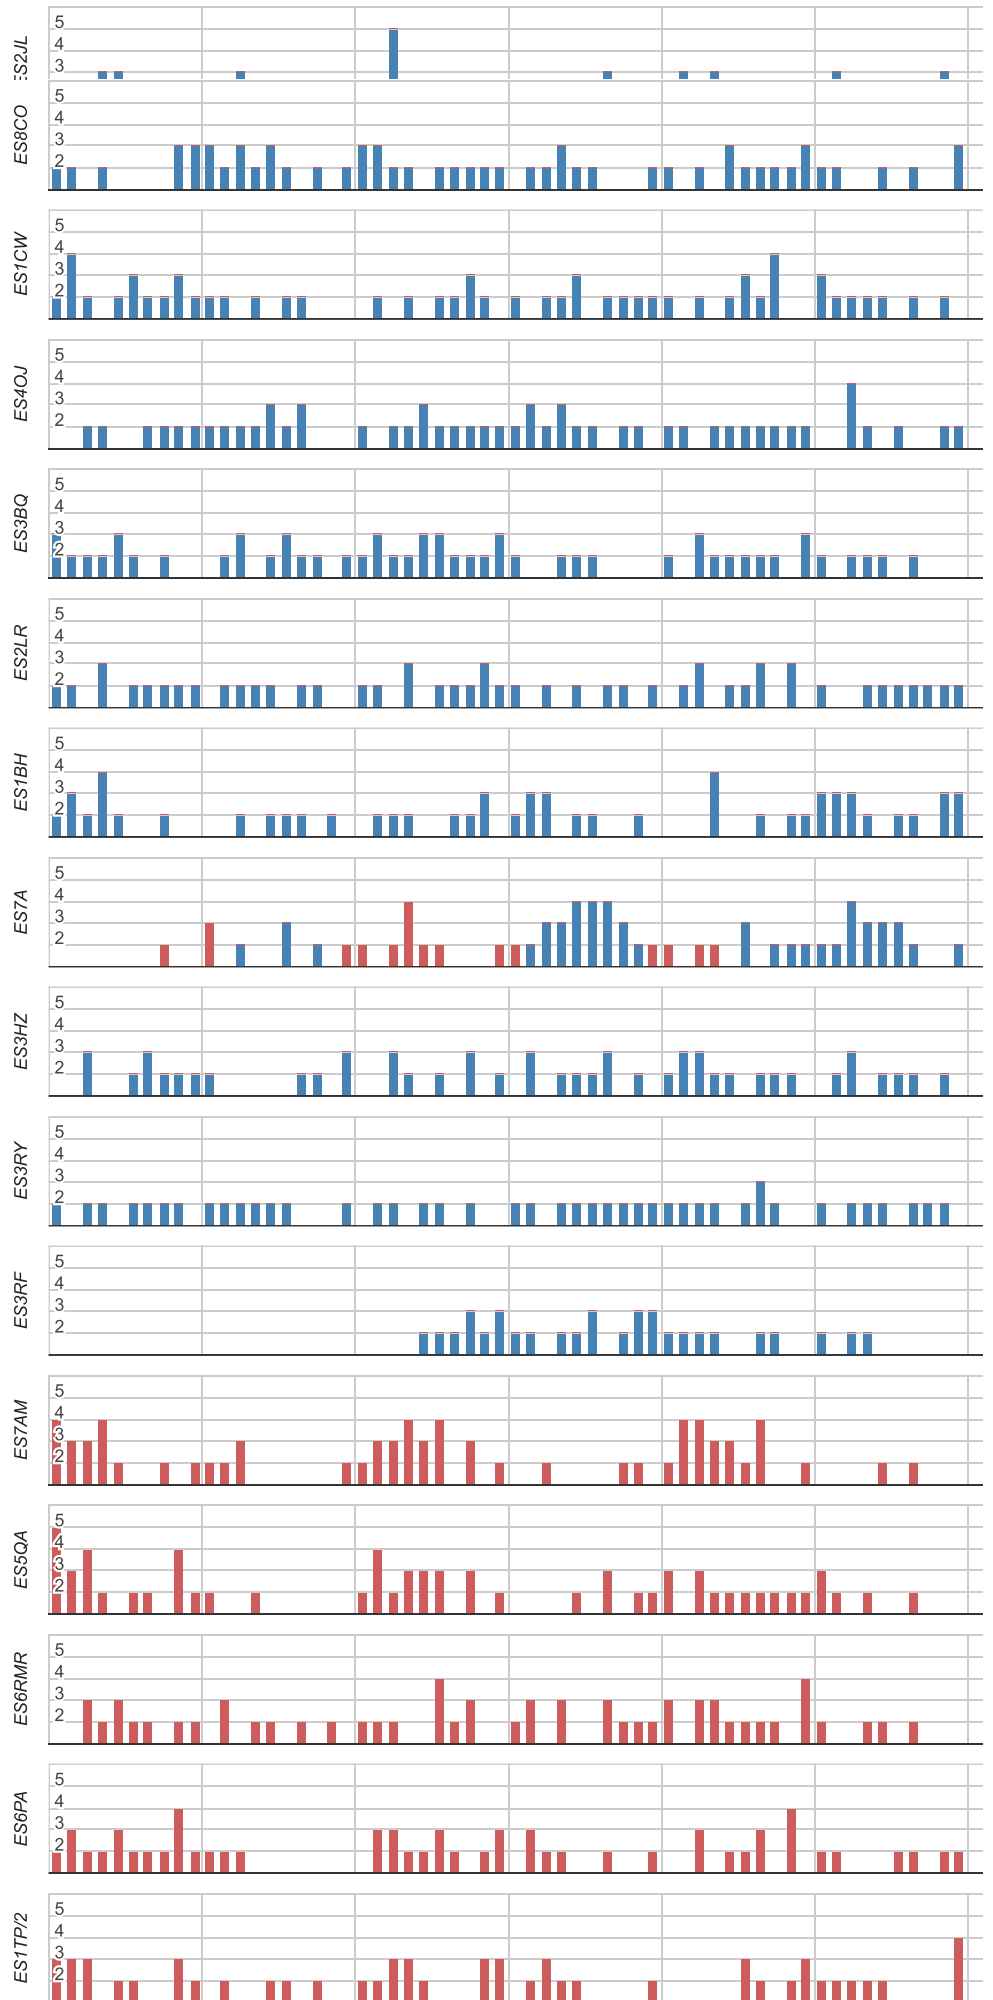

# Claimed scores, mai

Kutsung	Jaamu	CW qsod	PH qsod	Qsod	Punkte	Pos
ES1TU	35	60	36	96	156	1
ES2EZ	34	56	41	97	153	2
ES4NY	35	49	37	86	135	3
ES2NF	33	44	38	82	126	4
ES2RR	23	60	0	60	120	5
ES2MC	22	59	0	59	118	6
ES5EP	23	58	0	58	116	7
ES4QR	22	58	0	58	116	8
ES1CN	31	43	28	71	114	9
ES3BM	23	56	0	56	112	10
ES2JL	21	52	0	52	104	11
ES8CO	21	52	0	52	104	12
ES1CW	22	51	0	51	102	13
ES4OJ	22	51	0	51	102	14
ES3BQ	20	51	0	51	102	15
ES2LR	23	48	0	48	96	16
ES1BH	20	48	0	48	96	17
ES7A	29	39	17	56	95	18
ES3HZ	21	45	0	45	90	19
ES3RY	20	43	0	43	86	20
ES3RF	20	28	0	28	56	21
ES7AM	19	0	55	55	55	22
ES5QA	19	0	53	53	53	23
ES6RMR	19	0	51	51	51	24
ES6PA	19	0	50	50	50	25
ES1TP/2	20	0	46	46	46	26
ES5TF	19	0	46	46	46	27
ES1XQ	16	0	46	46	46	28
ES5YG	16	0	39	39	39	29
ES2IPA	16	0	34	34	34	30
ES3RFL	16	0	26	26	26	31
ES4RX	3	3	0	3	6	32

saatmata logid (5) - keda on raporteerinud vähemalt 3 jaama

ES0CD, ES2JJ, ES3CC, ES7RIX, ES8KRI

[Koondlehele](#) [Saadan oma logi](#)

Minitest

Minitest