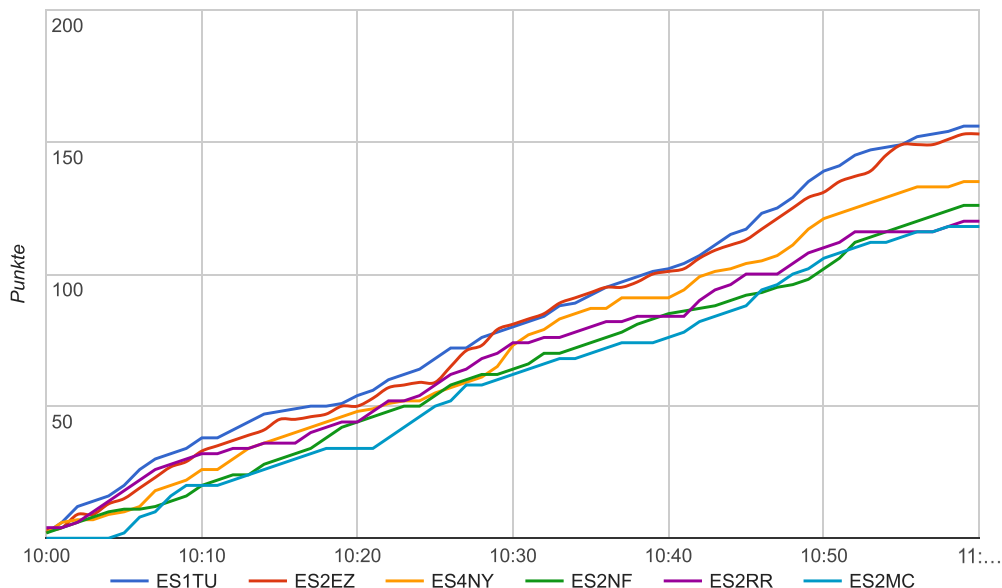

# Claimed scores, mai

Kutsung	Jaamu	CW qsod	PH qsod	Qsod	Punkte	Pos
ES1TU	35	60	36	96	156	1
ES2EZ	34	56	41	97	153	2
ES4NY	35	49	37	86	135	3
ES2NF	33	44	38	82	126	4
ES2RR	23	60	0	60	120	5
ES2MC	22	59	0	59	118	6
ES5EP	23	58	0	58	116	7
ES4QR	22	58	0	58	116	8
ES1CN	31	43	28	71	114	9
ES3BM	23	56	0	56	112	10
ES2JL	21	52	0	52	104	11
ES8CO	21	52	0	52	104	12
ES1CW	22	51	0	51	102	13
ES4OJ	22	51	0	51	102	14
ES3BQ	20	51	0	51	102	15
ES2LR	23	48	0	48	96	16
ES1BH	20	48	0	48	96	17
ES7A	29	39	17	56	95	18
ES3HZ	21	45	0	45	90	19
ES3RY	20	43	0	43	86	20
ES3RF	20	28	0	28	56	21
ES7AM	19	0	55	55	55	22
ES5QA	19	0	53	53	53	23
ES6RMR	19	0	51	51	51	24
ES6PA	19	0	50	50	50	25
ES1TP/2	20	0	46	46	46	26
ES5TF	19	0	46	46	46	27
ES1XQ	16	0	46	46	46	28
ES5YG	16	0	39	39	39	29
ES2IPA	16	0	34	34	34	30
ES3RFL	16	0	26	26	26	31
ES4RX	3	3	0	3	6	32

saatmata logid (5) - keda on raporteerinud vähemalt 3 jaama

ES0CD, ES2JJ, ES3CC, ES7RIX, ES8KRI

[Koondlehele](#) [Saadan oma logi](#)

Minitest

Minitest