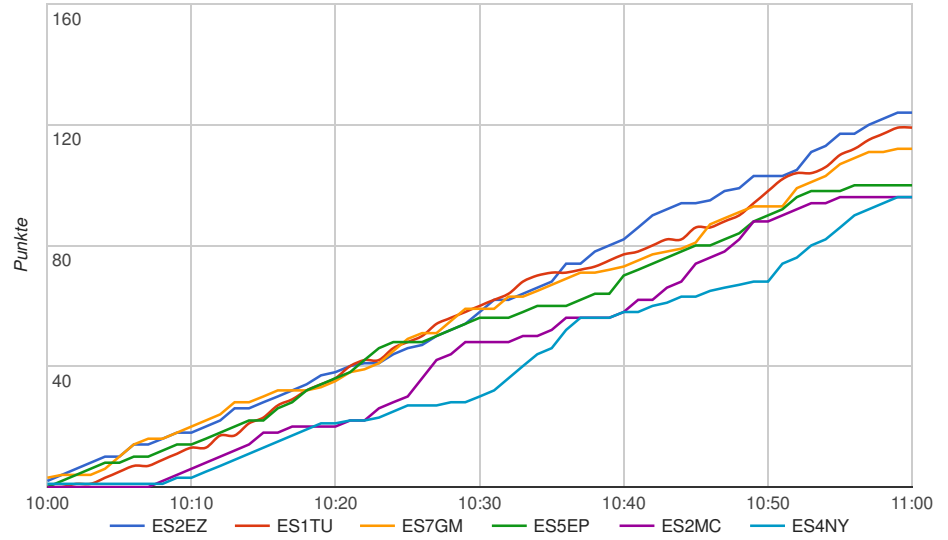

# Claimed scores, november

kutsung	jaamu	cw qsod	ph qsod	qsod	punkte	pos
ES2EZ	31	46	32	78	124	1
ES1TU	26	45	29	74	119	2
ES7GM	26	45	22	67	112	3
ES5EP	21	50	0	50	100	4
ES4NY	24	39	18	57	96	5
ES2MC	21	48	0	48	96	6
ES7A	27	34	23	57	91	7
ES3BM	20	43	0	43	86	8
ES3BQ	21	43	0	43	86	9
ES5QA	26	31	21	52	83	10
ES2JL	17	41	0	41	82	11
ES2NF	22	29	22	51	80	12
ES3VI	23	28	19	47	75	13
ES1CN	20	33	7	40	73	14
ES3HZ	17	35	0	35	70	15
ES3RY	14	27	0	27	54	16
ES7AM	19	0	42	42	42	17
ES5YG	15	17	6	23	40	18
ES3GX	16	0	37	37	37	19
ES6RMR	17	0	36	36	36	20
ES8DH	12	15	0	15	30	21
ES1CW	11	14	0	14	28	22
ES1TP/2	11	0	28	28	28	23
ES2IPA	12	0	25	25	25	24
ES5TF	13	0	25	25	25	25
ES1QD	7	7	8	15	22	26
ES7RIX	12	0	21	21	21	27
ES3RFL	11	0	18	18	18	28
ES1XQ	8	0	17	17	17	29

saatmata logid (3) - keda on raporteerinud vähemalt 3 jaama

ES5KJ, ES5Q, ES5RY

koondlehele saadakse oma logi Powered by **ES1TU**