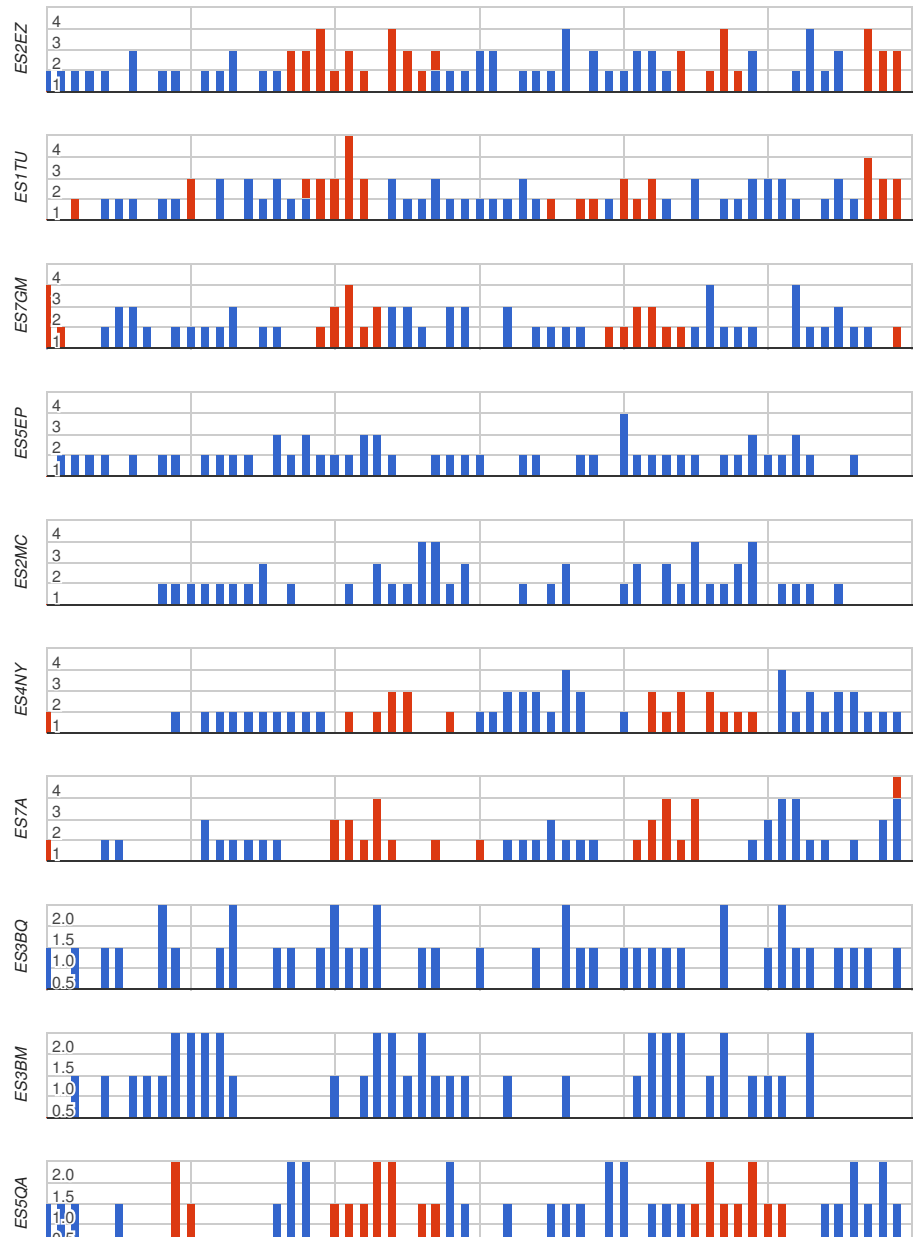

# Claimed scores, november

kutsung	jaamu	cw qsod	ph qsod	qsod	punkte	pos
ES2EZ	31	46	32	78	124	1
ES1TU	26	45	29	74	119	2
ES7GM	26	45	22	67	112	3
ES5EP	21	50	0	50	100	4
ES4NY	24	39	18	57	96	5
ES2MC	21	48	0	48	96	6
ES7A	27	34	23	57	91	7
ES3BM	20	43	0	43	86	8
ES3BQ	21	43	0	43	86	9
ES5QA	26	31	21	52	83	10
ES2JL	17	41	0	41	82	11
ES2NF	22	29	22	51	80	12
ES3VI	23	28	19	47	75	13
ES1CN	20	33	7	40	73	14
ES3HZ	17	35	0	35	70	15
ES3RY	14	27	0	27	54	16
ES7AM	19	0	42	42	42	17
ES5YG	15	17	6	23	40	18
ES3GX	16	0	37	37	37	19
ES6RMR	17	0	36	36	36	20
ES8DH	12	15	0	15	30	21
ES1CW	11	14	0	14	28	22
ES1TP/2	11	0	28	28	28	23
ES2IPA	12	0	25	25	25	24
ES5TF	13	0	25	25	25	25
ES1QD	7	7	8	15	22	26
ES7RIX	12	0	21	21	21	27
ES3RFL	11	0	18	18	18	28
ES1XQ	8	0	17	17	17	29

saatmata logid (3) - keda on raporteerinud vähemalt 3 jaama

ES5KJ, ES5Q, ES5RY

koondlehele saadakse oma logi Powered by **ES1TU**