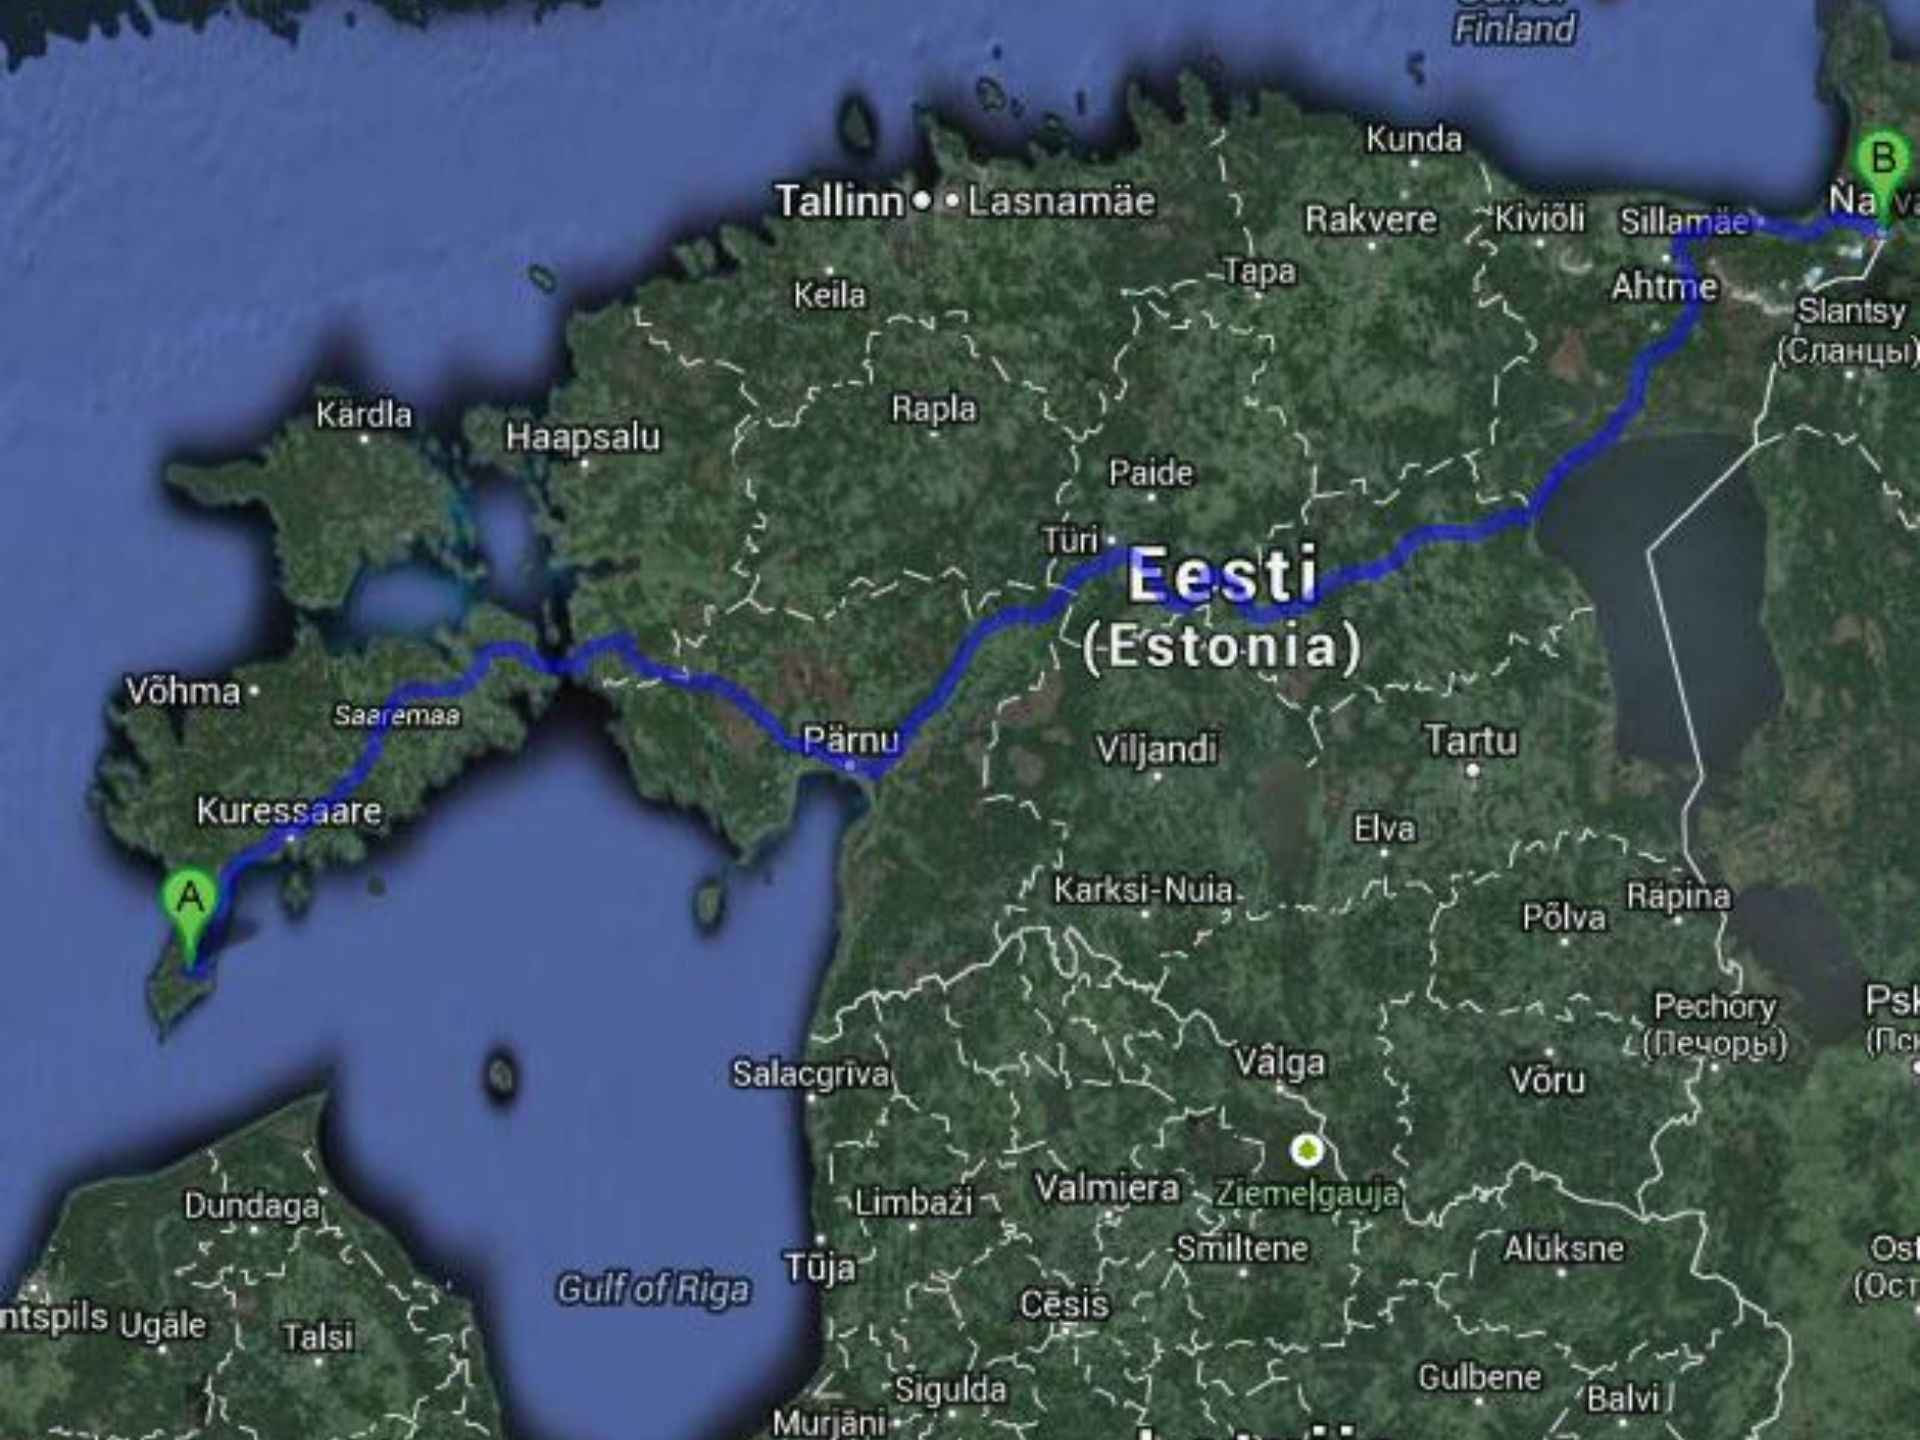

ERAÜ

Ham radio in Estonia

Jüri ES5JR
Tonno ES5TV

CCF-OHDXF-ERAÜ Winter Meeting
Tallinn, 01.02.2014

Eesti (Estonia)

- Tallinn • • Lasnamäe
- Kunda
- Rakvere
- Kiviõli
- Sillamäe
- Naissaar
- Ahtme
- Slantsy (Сланцы)
- Keila
- Rapla
- Paide
- Türi
- Haapsalu
- Kärđla
- Võhma
- Saaremaa
- Pärnu
- Viljandi
- Tartu
- Elva
- Karksi-Nuia
- Põlva
- Rõpina
- Pechory (Печоры)
- Pskov (Псков)
- Võru
- Võlga
- Ziemeļgauja
- Smiltene
- Alūksne
- Valmiera
- Limbaži
- Cēsis
- Tūja
- Dundaga
- Talsi
- Murjāni
- Sigulda
- Gulbene
- Balvi
- Salacgrīva

Gulf of Riga

Finland

Ost (Ost)

ERAÜ

Eesti - Estonia

- 1.3 million people
- 15 counties, 215 local governments (104-400k inhabitants)
- 45 227 sq. km
 - Bigger than PA, ON, OZ
- KO08VH(West) - KO39OU(North) - KO49CJ(East)-KO37HM(South)
- The longest distance by road: 503 km (Sõrve-Narva)
- Neighbours: SM, OH (maritime borders), RA, YL